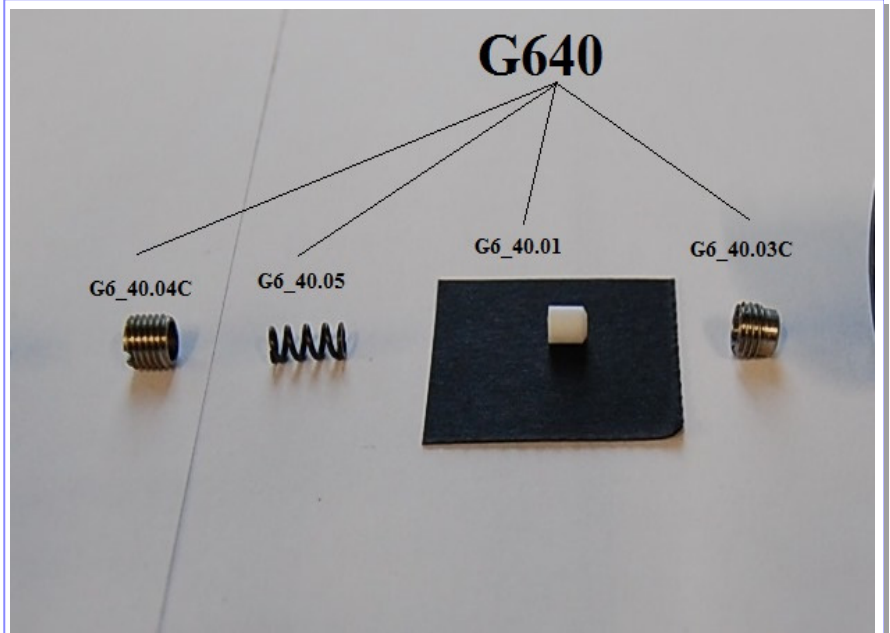

## Pressure sleeve set

### Item Card : G640

### Specifications:

28.01.2019

Portata m3/h :	Volt :	Prevalenza:	Aria lt/min :	Bar esercizio :
Decibel (dB) :	Watt :	Hertz :	Ampere :	Consumo medio :
Gross weight kg: 0,000	Tare:	Lenght mt: 0,00	Height mt: 0,00	Volume m3: 0,00
Net Weight kg: 0,000	Packaging:	Width mt: 0,00	<b>Usable Depth, cm:</b>	<b>X</b>